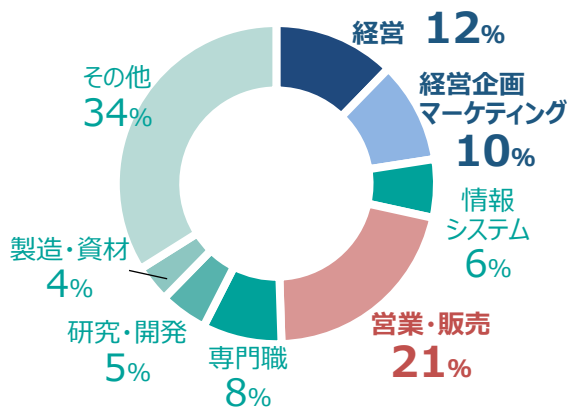

所属

職業でお勤めとお答えの方のみ