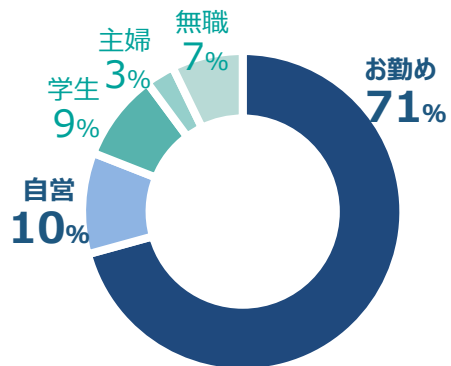

電子版 会員属性 (会員全体)

職業