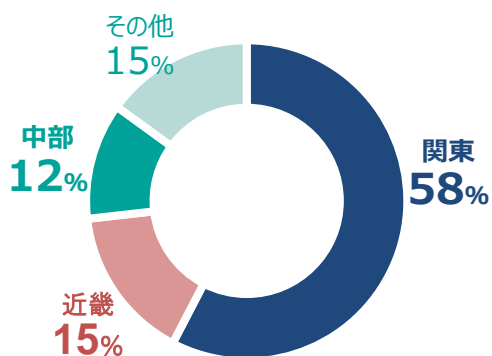

日経電子版アプリ 有料会員+無料登録員	419,543	MAU
------------------------	---------	-----

紙面ビューアーアプリ 有料会員限定	251,253	MAU
----------------------	---------	-----

※1 総アクセス数は、PC、電子版モバイル閲覧数、電子版アプリ（紙面ビューアーアプリは除く）の表示回数（参考値）です。

※2 電子版会員数（有料会員+無料登録会員）は2017年12月1日時点の人数です。

電子版 会員属性 (会員全体)

職業

所属

職業でお勤めとお答えの方のみ

役職

職業でお勤めとお答えの方のみ

年収

2000万～ 世帯年収、お答えの方のみ

地域

年代

性別

年代 (性別)

電子版 会員属性 (有料会員)

職業

所属

職業でお勤めとお答えの方のみ