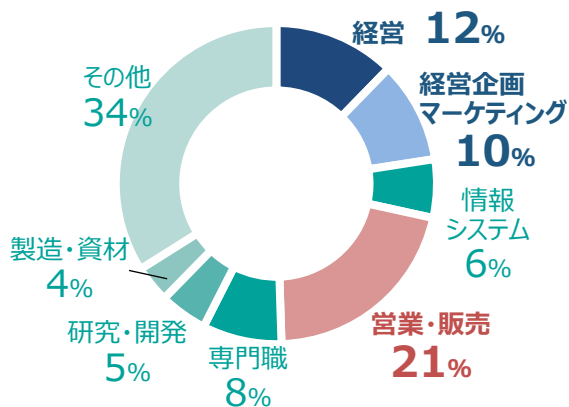

NIKKEI STYLE	27,848,379	PV
	8,596,893	UB

■専門サイト

WEB GOETHE	1,262,445	PV
------------	-----------	----

日経BizGate	1,385,636	PV
-----------	-----------	----

■モバイルデバイス向けサービス

電子版モバイル	48,631,444	PV
---------	------------	----

日経電子版アプリ 有料会員+無料登録員	419,543	MAU
------------------------	---------	-----

紙面ビューアーアプリ 有料会員限定	251,253	MAU
----------------------	---------	-----

※1 総アクセス数は、PC、電子版モバイル閲覧数、電子版アプリ（紙面ビューアーアプリは除く）の表示回数（参考値）です。

※2 電子版会員数（有料会員+無料登録会員）は2017年12月1日時点の人数です。

電子版 会員属性 (会員全体)

職業

所属

職業でお勤めとお答えの方のみ

役職

職業でお勤めとお答えの方のみ

年収

2000万～ 世帯年収、お答えの方のみ