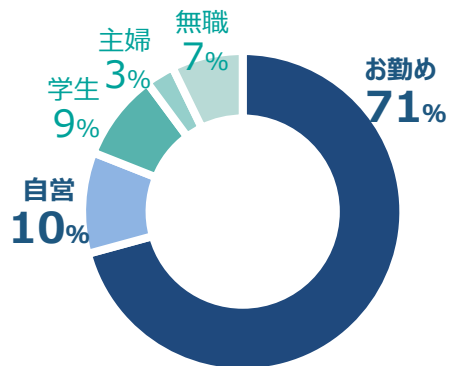

電子版 会員属性 (会員全体)

職業