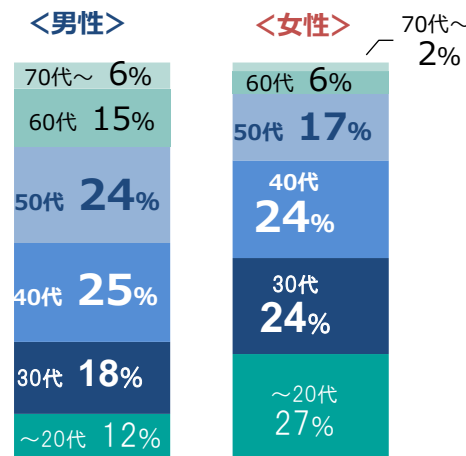

電子版 会員属性 (会員全体)

職業

所属

職業でお勤めとお答えの方のみ

役職

職業でお勤めとお答えの方のみ

年収

2000万～ 世帯年収、お答えの方のみ

地域

年代

性別

年代 (性別)

電子版 会員属性 (有料会員)

職業

所属

職業でお勤めとお答えの方のみ

役職

職業でお勤めとお答えの方のみ

年収

世帯年収、お答えの方のみ

地域

年代

性別

年代 (性別)