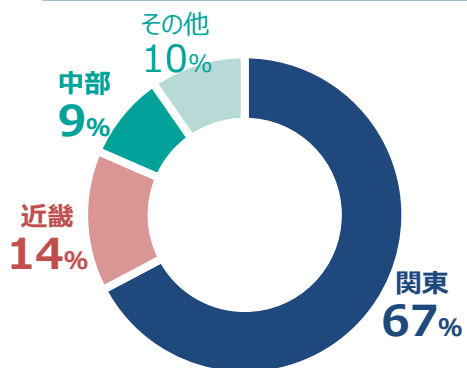

地域

年代

性別

年代 (性別)

電子版 会員属性 (有料会員)

職業

所属

職業でお勤めとお答えの方のみ

役職

職業でお勤めとお答えの方のみ

年収

世帯年収、お答えの方のみ

地域

年代

性別

年代 (性別)