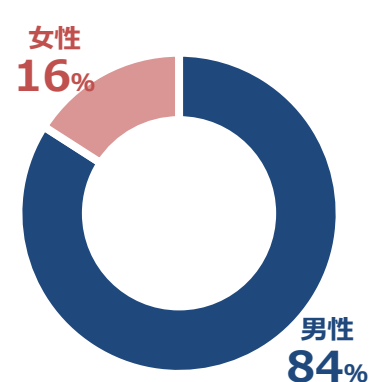

地域

年代

性別

年代 (性別)

電子版 会員属性 (有料会員)

職業

所属

職業でお勤めとお答えの方のみ

役職

職業でお勤めとお答えの方のみ

年収

世帯年収、お答えの方のみ

地域

年代

性別

年代 (性別)