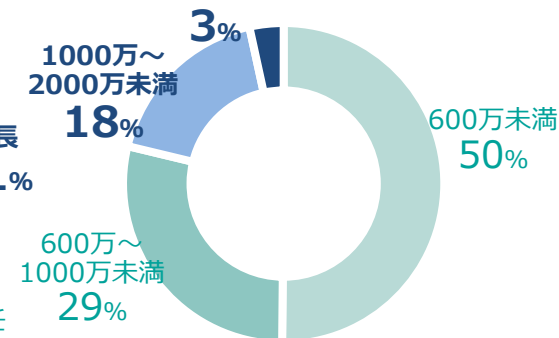

日経電子版アプリ 有料会員+無料登録員	419,543	MAU
------------------------	---------	-----

紙面ビューアーアプリ 有料会員限定	251,253	MAU
----------------------	---------	-----

※1 総アクセス数は、PC、電子版モバイル閲覧数、電子版アプリ（紙面ビューアーアプリは除く）の表示回数（参考値）です。

※2 電子版会員数（有料会員+無料登録会員）は2017年12月1日時点の人数です。

電子版 会員属性 (会員全体)

職業

所属

職業でお勤めとお答えの方のみ

役職

職業でお勤めとお答えの方のみ

年収

2000万～ 世帯年収、お答えの方のみ

地域

年代

性別

年代 (性別)

電子版 会員属性 (有料会員)

職業

所属

職業でお勤めとお答えの方のみ