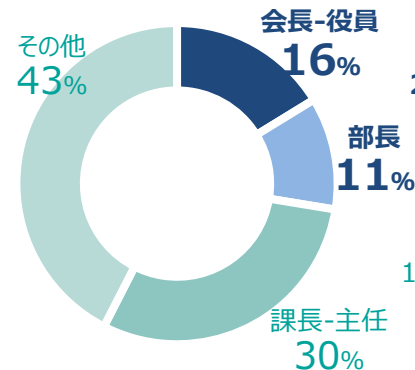

NIKKEI STYLE	27,848,379	PV
	8,596,893	UB

■専門サイト

WEB GOETHE	1,262,445	PV
------------	-----------	----

日経BizGate	1,385,636	PV
-----------	-----------	----

■モバイルデバイス向けサービス

電子版モバイル	48,631,444	PV
---------	------------	----

日経電子版アプリ 有料会員+無料登録員	419,543	MAU
------------------------	---------	-----

紙面ビューアーアプリ 有料会員限定	251,253	MAU
----------------------	---------	-----

※1 総アクセス数は、PC、電子版モバイル閲覧数、電子版アプリ（紙面ビューアーアプリは除く）の表示回数（参考値）です。

※2 電子版会員数（有料会員+無料登録会員）は2017年12月1日時点の人数です。

電子版 会員属性 (会員全体)

職業

所属

職業でお勤めとお答えの方のみ

役職

職業でお勤めとお答えの方のみ

年収

2000万～ 世帯年収、お答えの方のみ

地域

年代

性別

年代 (性別)

電子版 会員属性 (有料会員)

職業

所属

職業でお勤めとお答えの方のみ