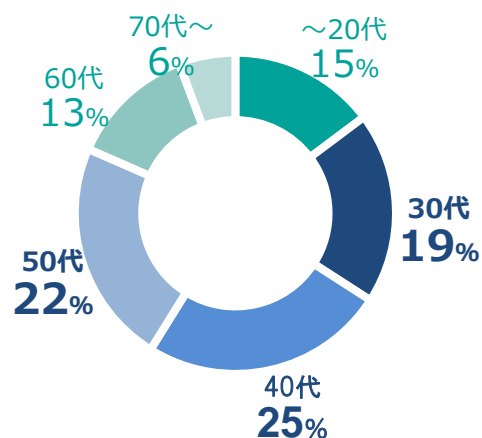

日経電子版アプリ 有料会員+無料登録員	419,543	MAU
------------------------	---------	-----

紙面ビューアーアプリ 有料会員限定	251,253	MAU
----------------------	---------	-----

※1 総アクセス数は、PC、電子版モバイル閲覧数、電子版アプリ（紙面ビューアーアプリは除く）の表示回数（参考値）です。

※2 電子版会員数（有料会員+無料登録会員）は2017年12月1日時点の人数です。

電子版 会員属性 (会員全体)

職業

所属

職業でお勤めとお答えの方のみ

役職

職業でお勤めとお答えの方のみ

年収

2000万～ 世帯年収、お答えの方のみ

地域

年代

性別

年代 (性別)

電子版 会員属性 (有料会員)

職業

所属

職業でお勤めとお答えの方のみ