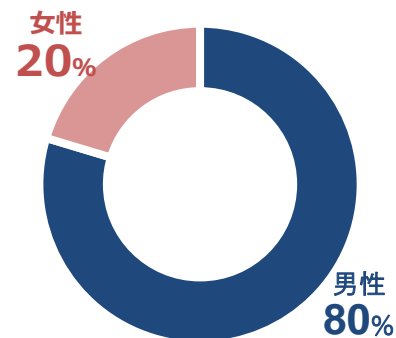

電子版 会員属性 (会員全体)

職業

所属

職業でお勤めとお答えの方のみ

役職

職業でお勤めとお答えの方のみ

年収

2000万～ 世帯年収、お答えの方のみ

地域

年代

性別

年代 (性別)