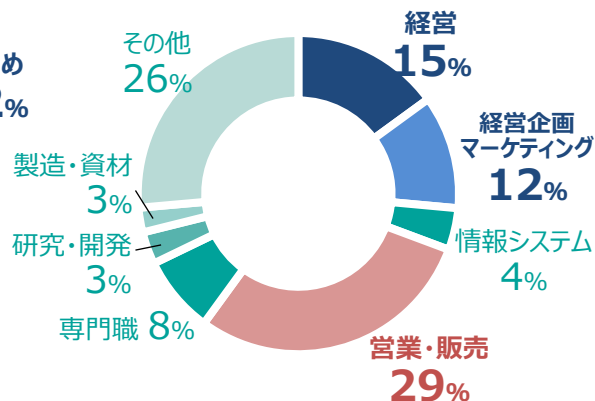

地域

年代

性別

年代 (性別)

電子版 会員属性 (有料会員)

職業

所属

職業でお勤めとお答えの方のみ

役職

職業でお勤めとお答えの方のみ

年収

世帯年収、お答えの方のみ

地域

年代

性別

年代 (性別)