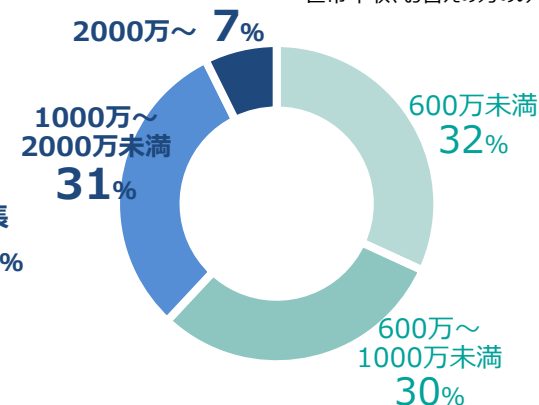

11月のアクセスデータ

総閲覧数

2億7133万 PV/月

総訪問者数

3389万 UB/月

総アクセス数※1

4億857万 回/月

電子版会員数※2

電子版 会員属性 (会員全体)

職業

所属

職業でお勤めとお答えの方のみ

役職

職業でお勤めとお答えの方のみ

年収

2000万～ 世帯年収、お答えの方のみ

地域

年代

性別

年代 (性別)

電子版 会員属性 (有料会員)

職業

所属

職業でお勤めとお答えの方のみ

役職

職業でお勤めとお答えの方のみ

年収

世帯年収、お答えの方のみ

地域

年代

性別

年代 (性別)