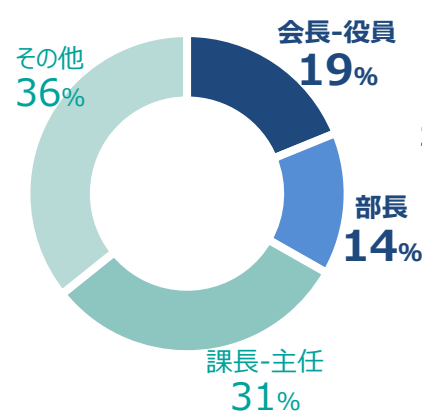

電子版 会員属性 (会員全体)

職業

所属

職業でお勤めとお答えの方のみ

役職

職業でお勤めとお答えの方のみ

年収

2000万～ 世帯年収、お答えの方のみ

地域

年代

性別

年代 (性別)

電子版 会員属性 (有料会員)

職業

所属

職業でお勤めとお答えの方のみ

役職

職業でお勤めとお答えの方のみ

年収

世帯年収、お答えの方のみ

地域

年代

性別

年代 (性別)