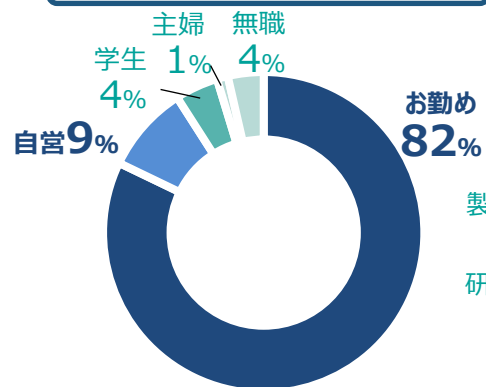

地域

年代

性別

年代 (性別)

電子版 会員属性 (有料会員)

職業

所属

職業でお勤めとお答えの方のみ

役職

職業でお勤めとお答えの方のみ

年収

世帯年収、お答えの方のみ

地域

年代

性別

年代 (性別)