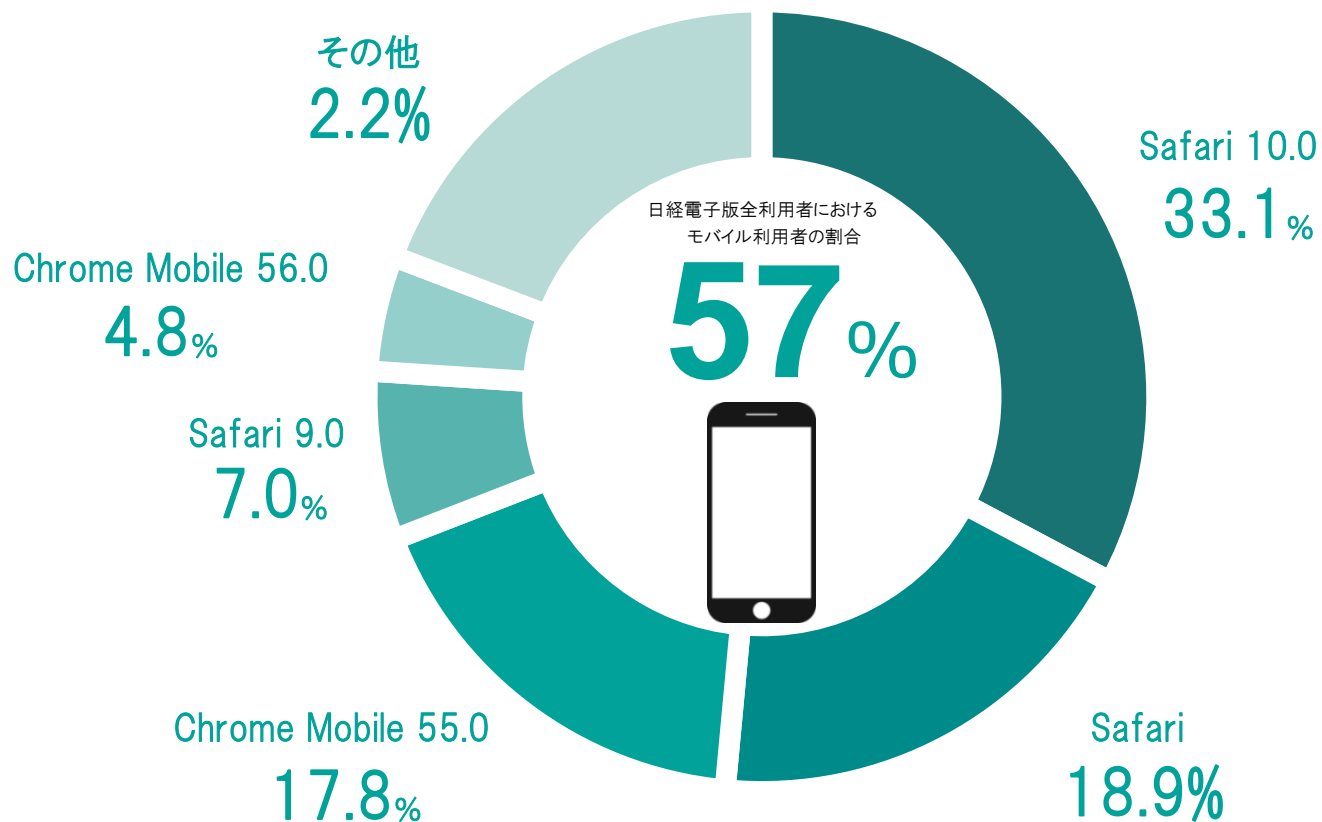

* 2017年2月現在
* 対象:日経電子版来訪者
* 日経電子版の利用環境についてはこちらをご確認ください
ヘルプセンター>パソコン向けサービスの利用環境 <http://www.nikkei.com/info/computer.html>

* 2017年2月現在
* 対象: 日経電子版来訪者
* 日経電子版の利用環境についてはこちらをご確認ください
ヘルプセンター> パソコン向けサービスの利用環境 <http://www.nikkei.com/info/computer.html>